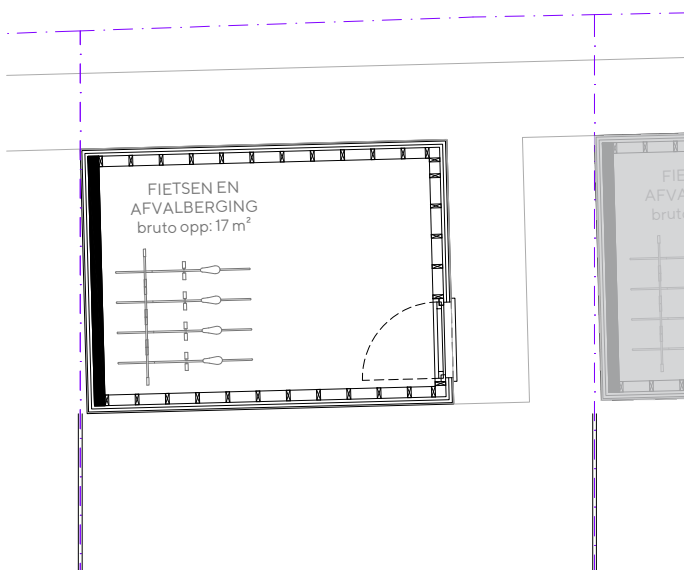

EENGEZINS- WONING W02 BVO ca. 172m²

inplantingsplan

gelijkvloers +00

verdieping +01