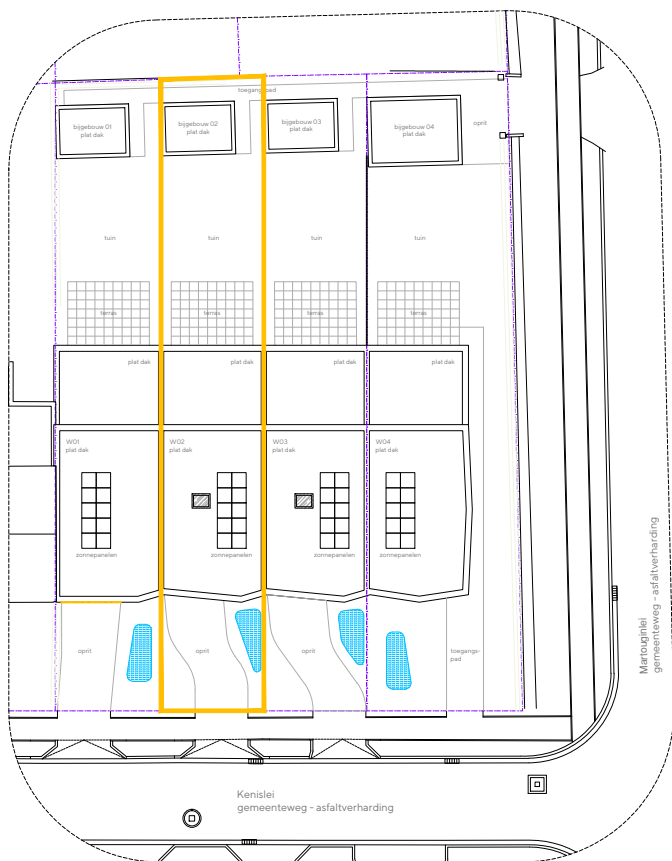

EENGEZINS- WONING W02 BVO ca. 172m²

inplantingsplan

gelijkvloers +00

verdieping +01