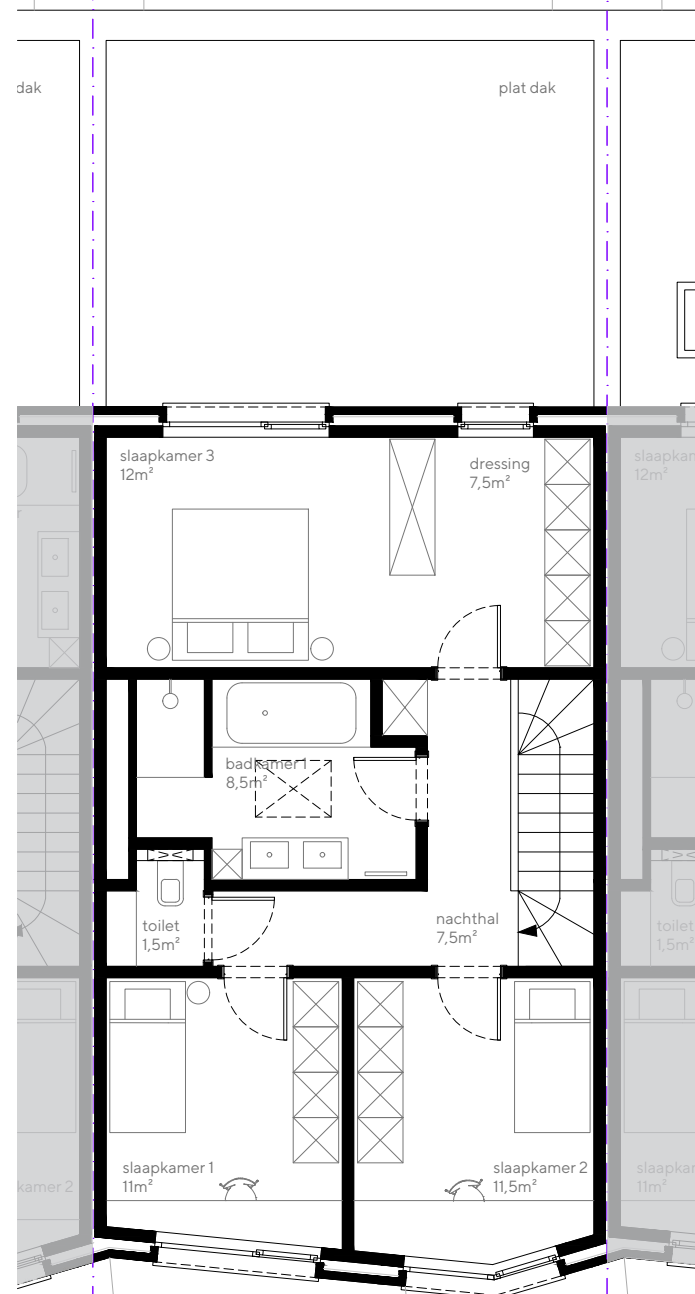

EENGEZINS- WONING W02 BVO ca. 172m²

inplantingsplan

gelijkvloers +00

verdieping +01