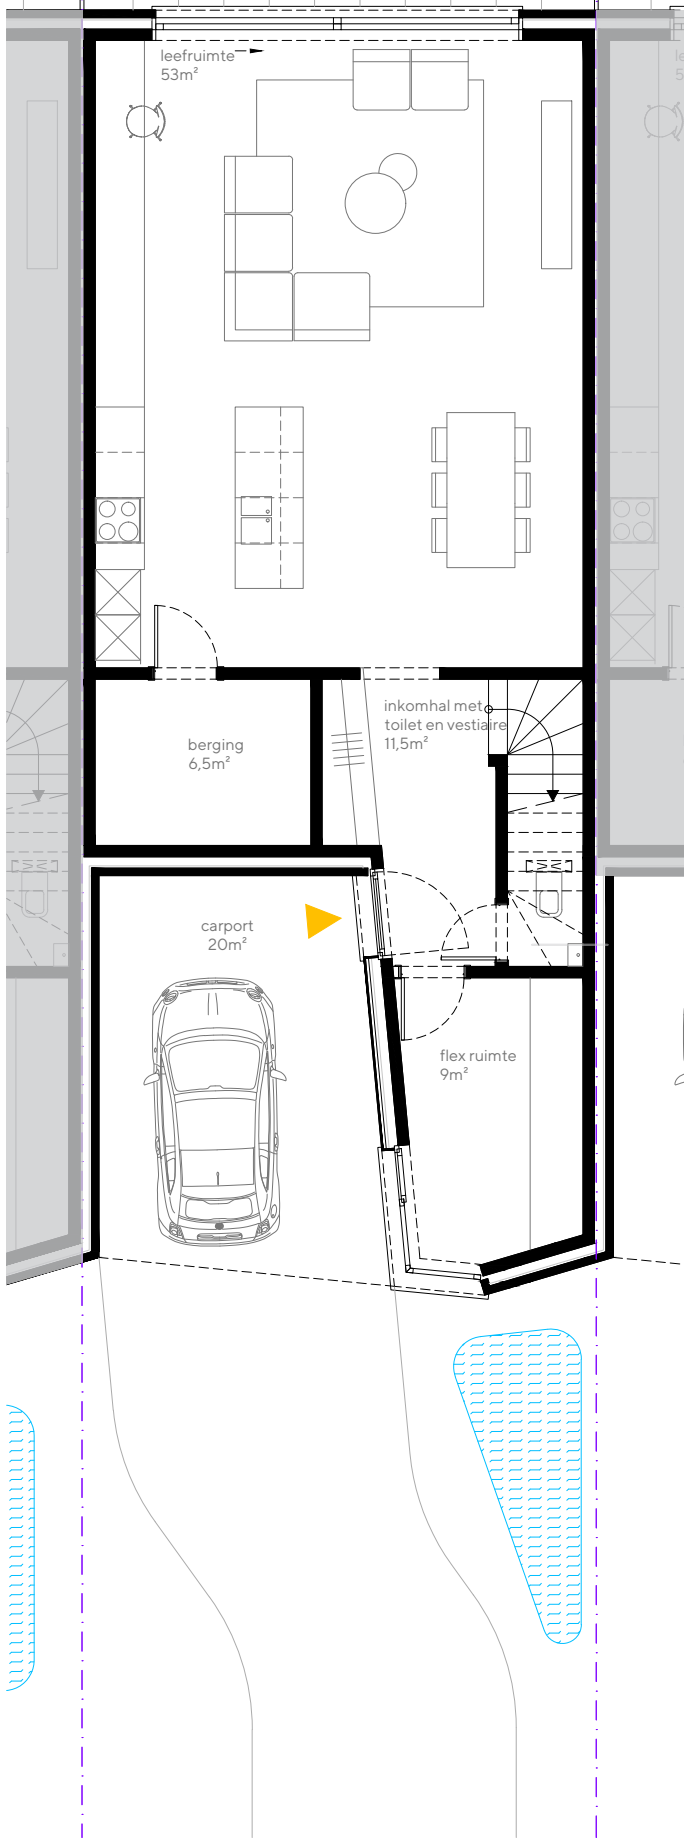

EENGEZINS- WONING W02 BVO ca. 172m²

inplantingsplan

gelijkvloers +00

verdieping +01