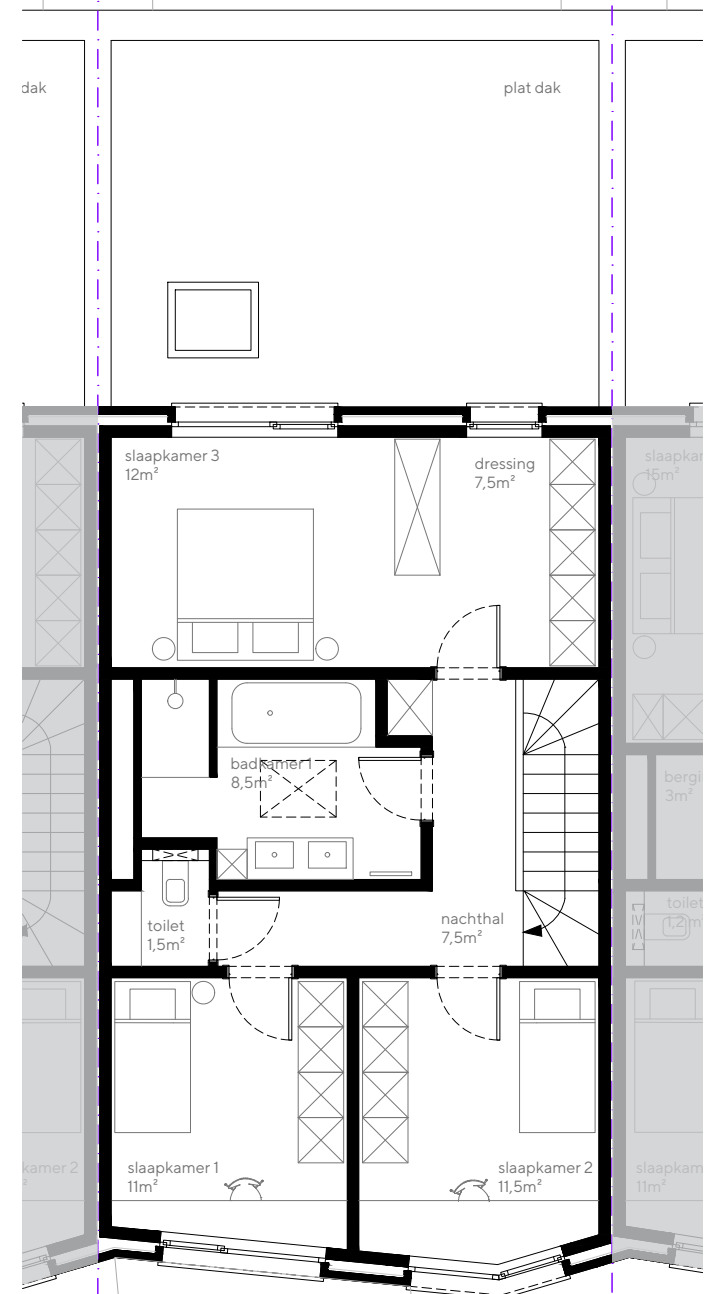

EENGEZINS-
WONING W03
BVO ca. 172m²

inplantingsplan

gelijkvloers +00

verdieping +01