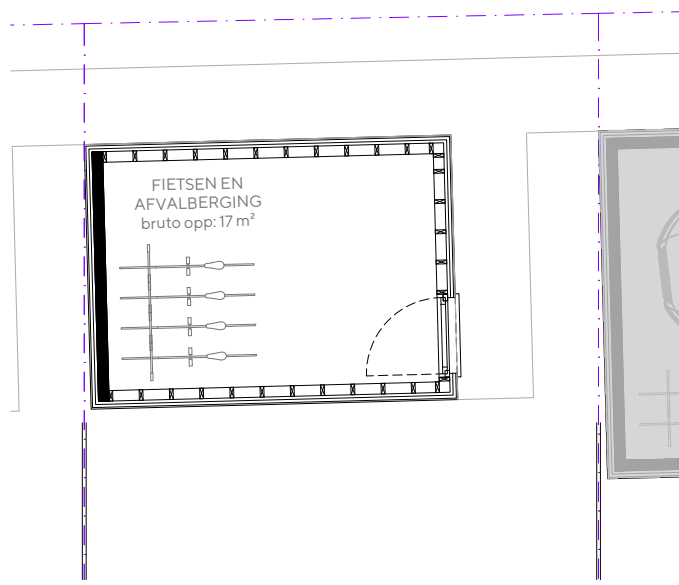

EENGEZINS-
WONING W03
BVO ca. 172m²

inplantingsplan

gelijkvloers +00

verdieping +01