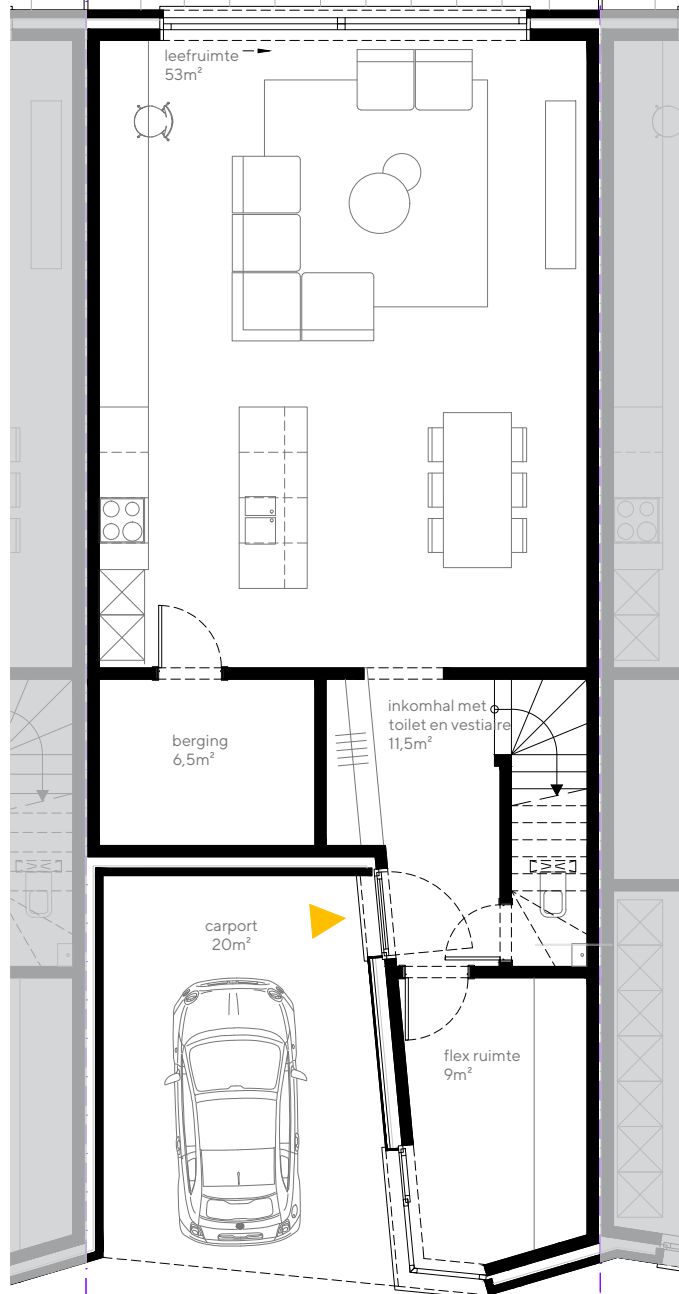

EENGEZINS-
WONING W03
BVO ca. 172m²

inplantingsplan

gelijkvloers +00

verdieping +01