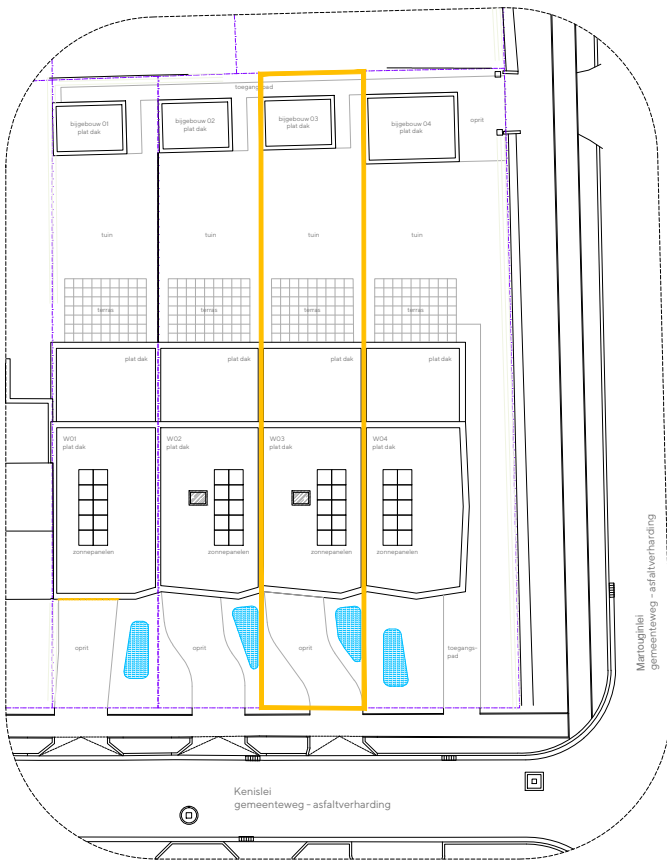

EENGEZINS-
WONING W03
BVO ca. 172m²

inplantingsplan

gelijkvloers +00

verdieping +01