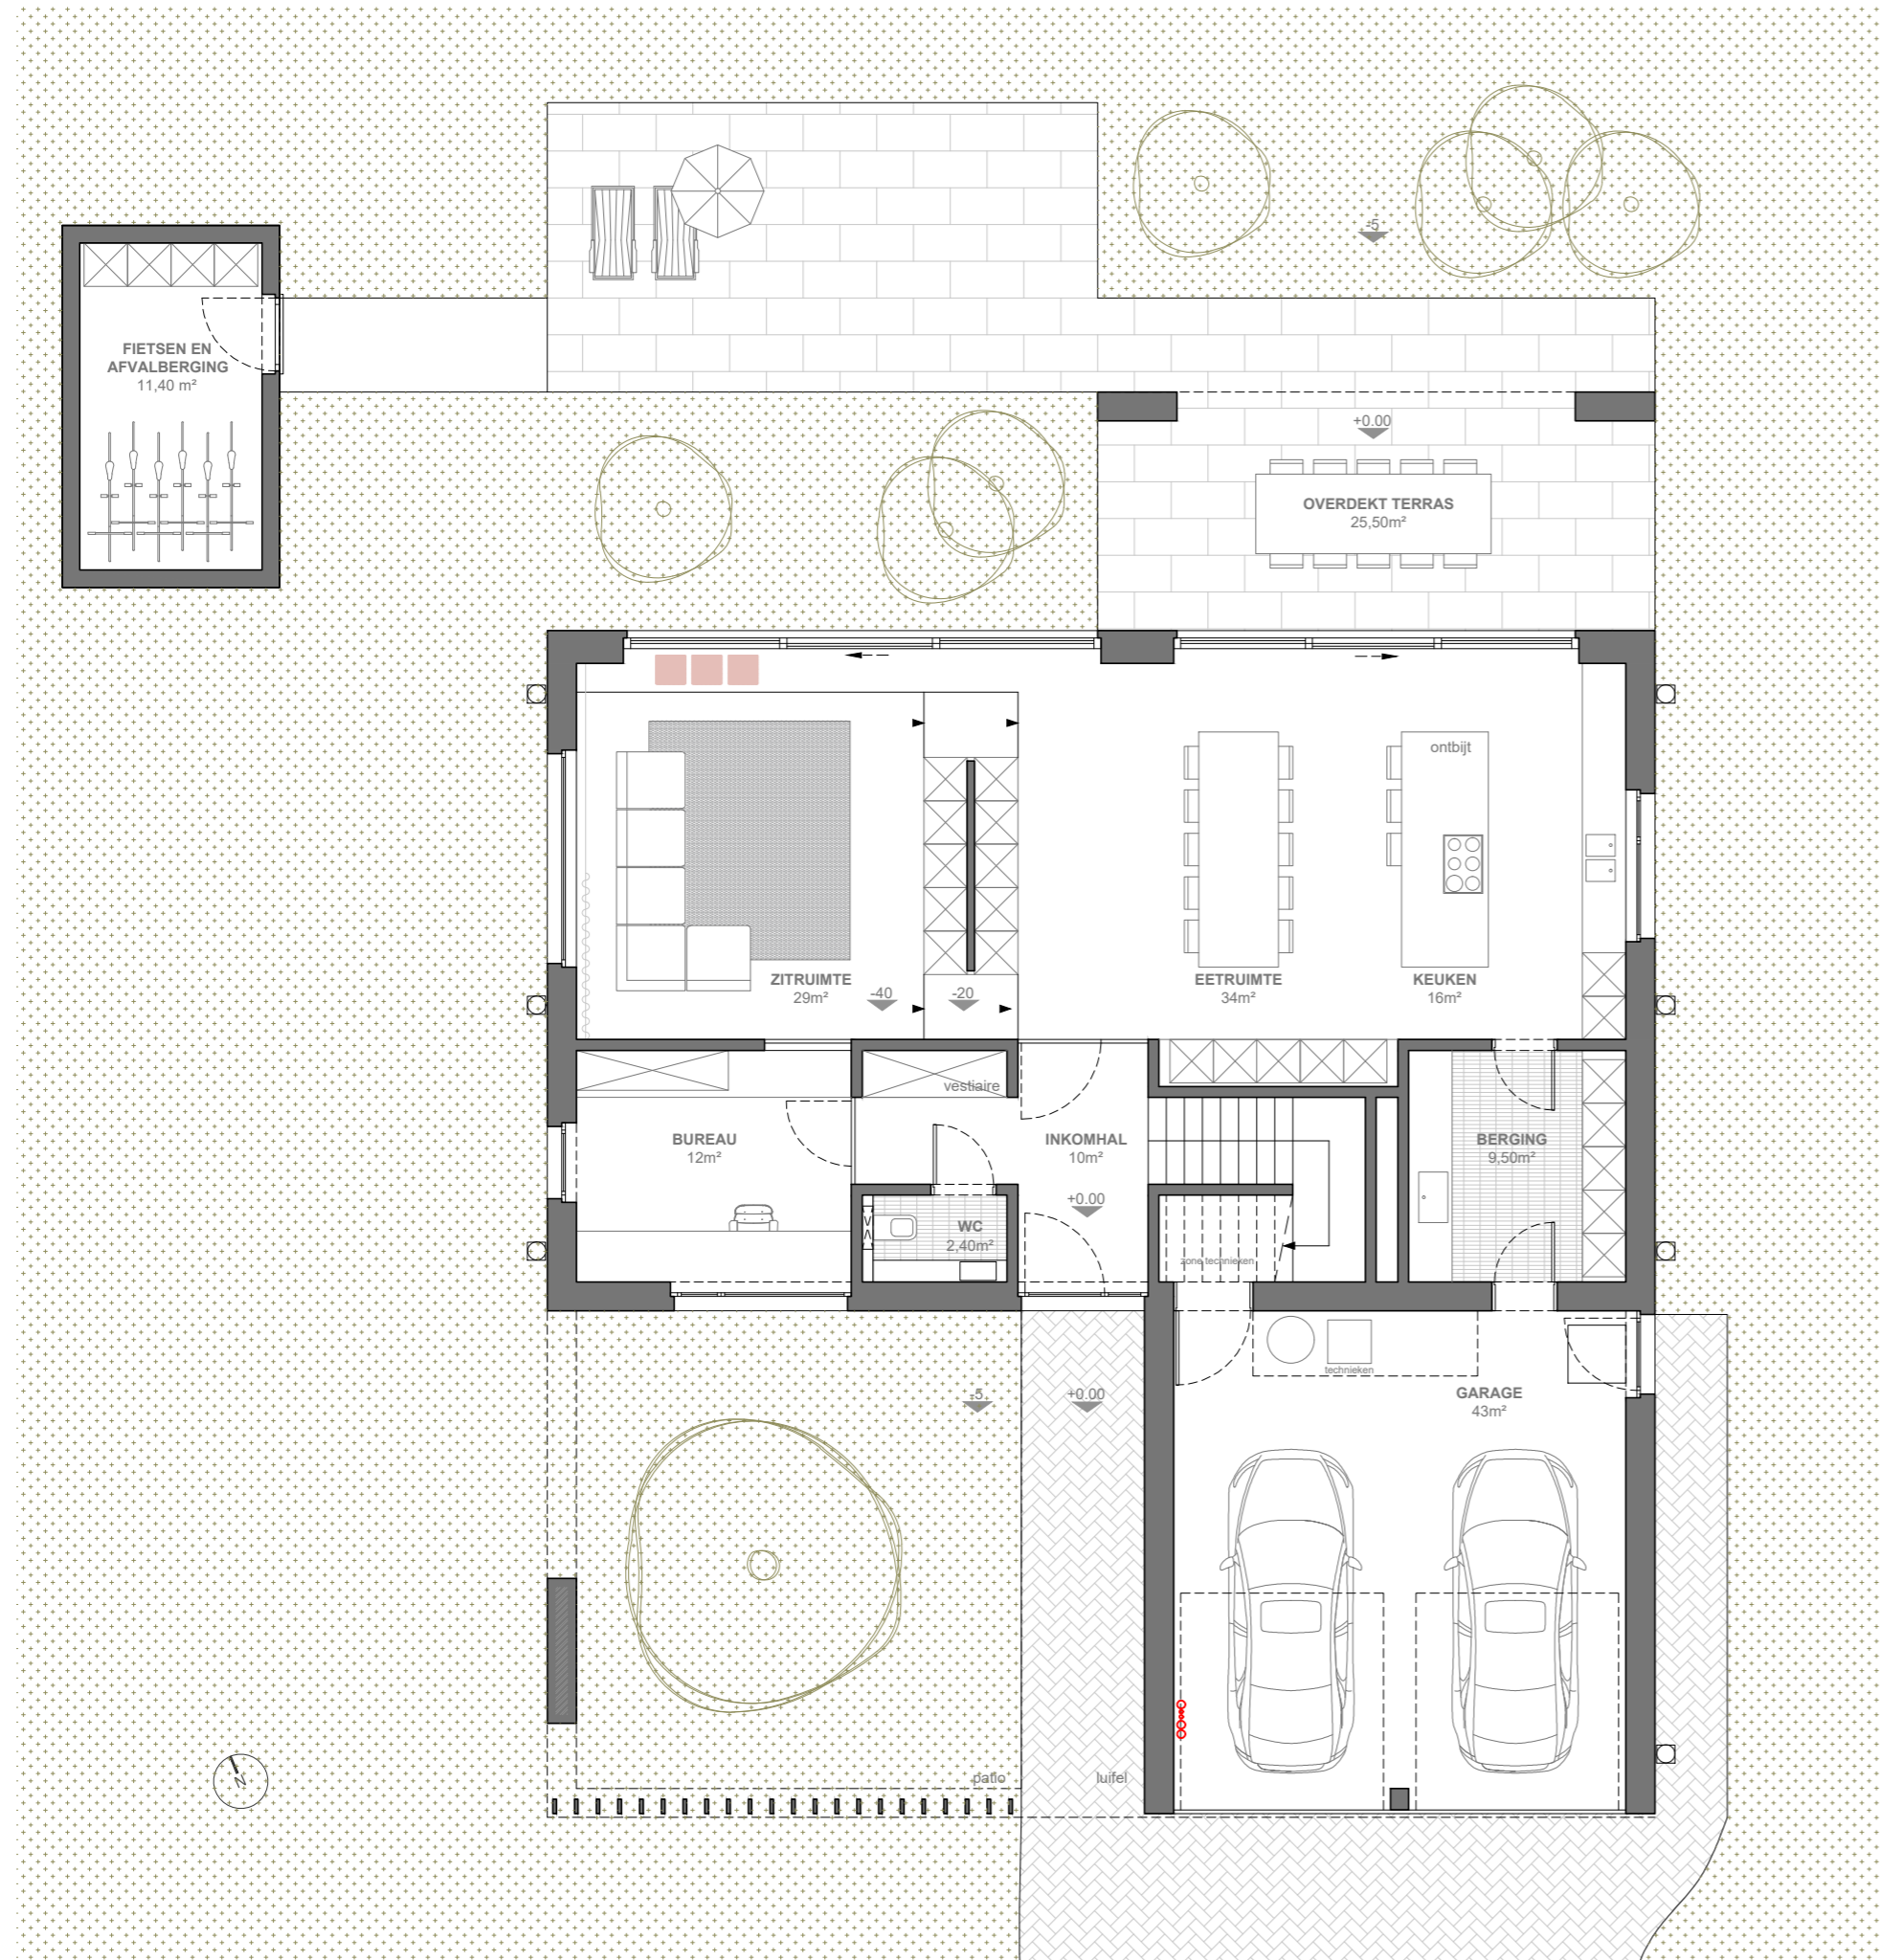

WONING  
 Max temmermanlaan 40 - 2920 Kalmthout

BVO totaal ca. 340 m<sup>2</sup>  
 bruto opp. niveau +00 ca. 196 m<sup>2</sup>  
 bruto opp. niveau +01 ca. 144 m<sup>2</sup>  
 bruto opp. tuinberging ca. 15 m<sup>2</sup>

NIVEAU +00

NIVEAU +01